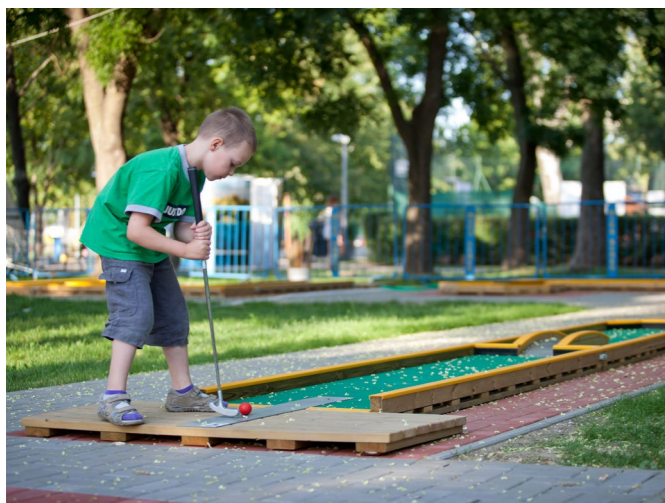

En City Fun Park anläggning i Norge