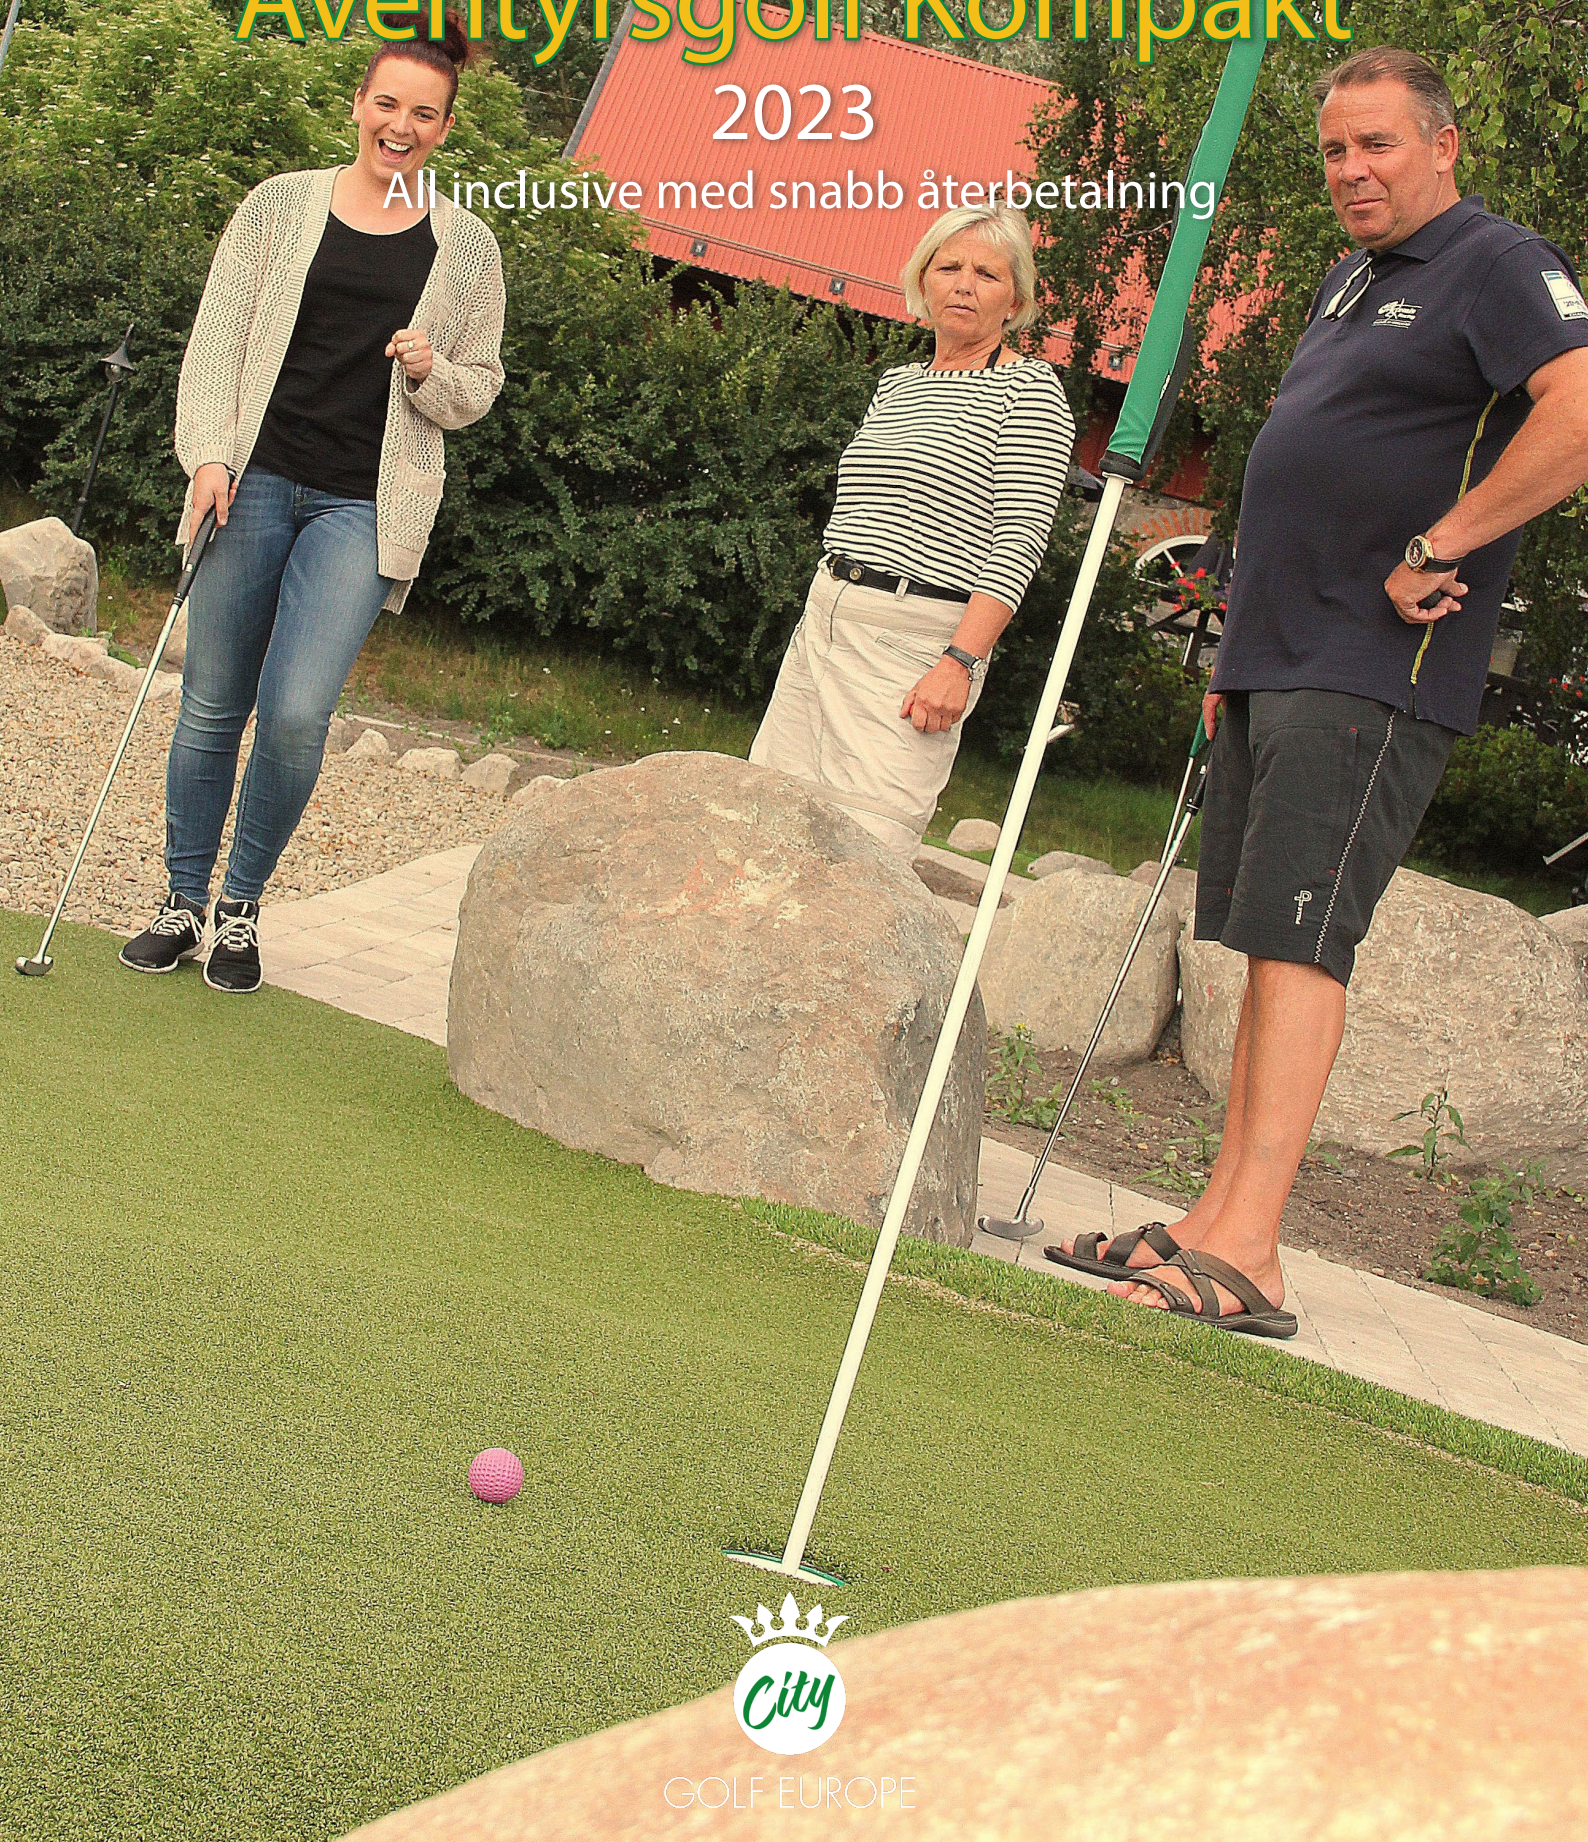

Äventyrsgolf Kompakt

2023

All inclusive med snabb återbetalning

GOLF EUROPE

Äventyrsgolf Kompakt

Mini Golf på en högre nivå

Äventyrsgolf Kompakt är en perfekt lösning för dig som vill starta en golfanläggning som lockar till roligt spel för alla åldrar och spelförmågor. Äventyrsgolf Kompakt är platsbyggda konstgräsbanor som kan köpas i tre olika storlekar. Välj mellan 9, 12 och 18 hål.