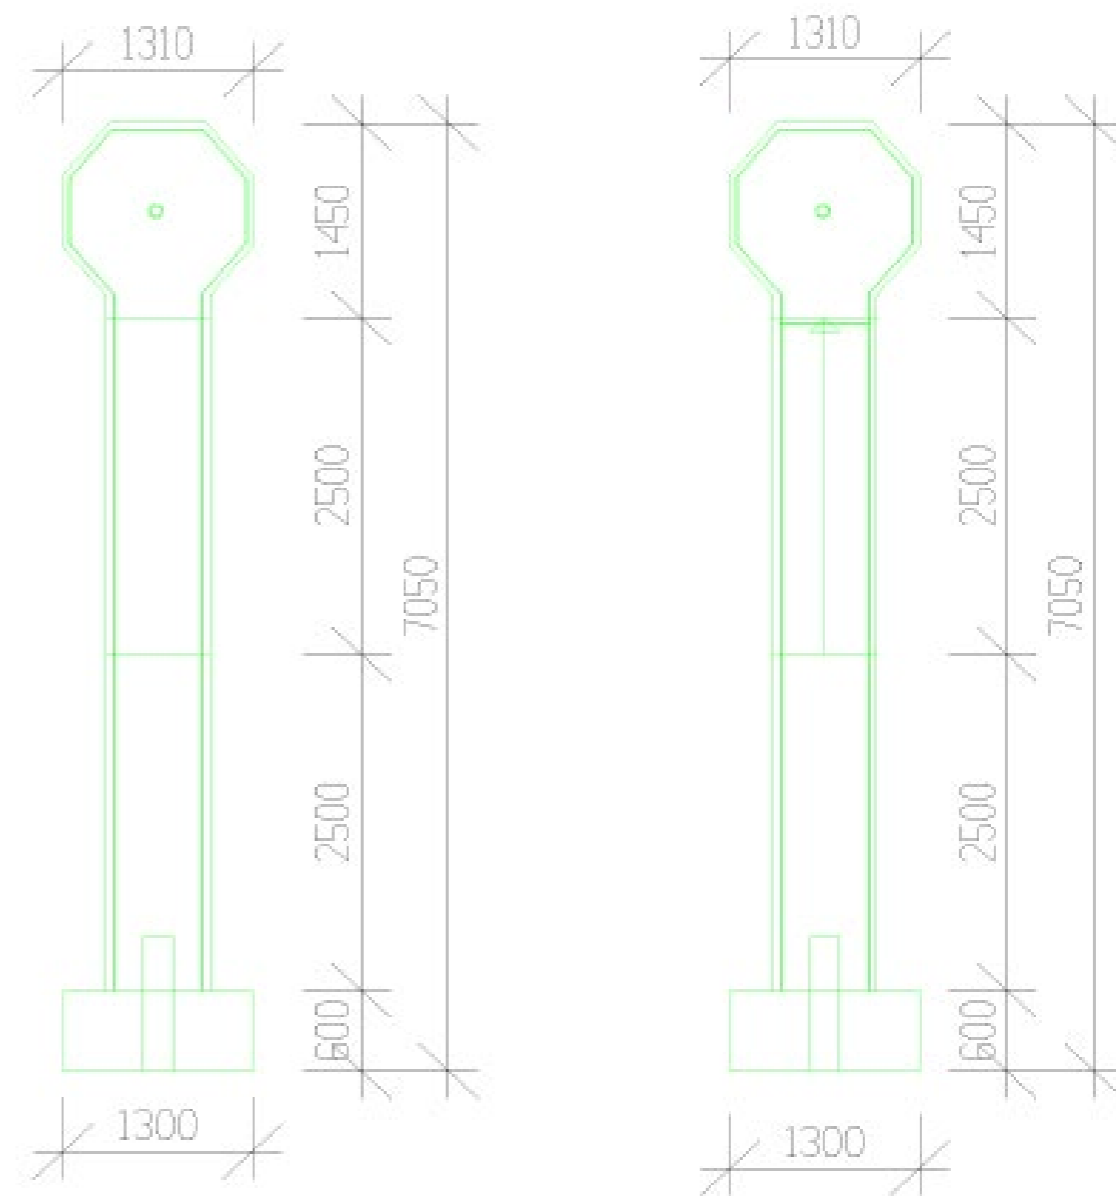

City Combi

En anläggning som bjuder på en omväxlande upplevelse med justerbara hinder. Banorna ger en stor variation och mycket kul på begränsad yta.

Restauranger, caféer, företag, fritidsgårdar, utställningar, skolor eller varför inte hemma i trädgården? City Combi består av två banor, en plan- och en backbana med hinder som går att fälla upp och ner. Detta gör att man kan få många olika kombinationer och spelmöjligheter till en låg kostnad.

City Combi är enkel att flytta inomhus om vädret är dåligt då den levereras i prefabricerade sektioner som enkelt monteras samman till en spelfärdig anläggning. Utförliga monteringsanvisningar samt förslag på olika spelkombinationer ingår i vår leverans.

Beställ banorna från vår fabrik i Örnsköldsvik, Sverige, och få dem levererade enligt överenskommen leveranstid. Observera att kunden ansvarar för lossning av godset.

På alla våra priser tillkommer mervärdesskatt och fraktkostnader. Betalningsvillkor är 30 % vid order och 70 % vid leverans.

Vi ger 5 års garanti på stommarna och 2 års garanti på konstruktion och övrigt material som hinder.

STOMME	Tryckimpregnerad Norrlandsfuru med sarg av UV-tålig plast som skyddar mot slag.
SPELUNDERLAG	Golftex II filtmatte 5 mm, limmad på 12 mm vattenfast plywood.
HINDER	Justerbara i tryckimpregnerat trä och lackerad plåt.
LÄNGD & BREDD	Längd per bana..... 7,05 m Bredd Fairway..... 0,70 m Bredd Green..... 1,31 m Total längd 2 banor..... 14,1 m
MINIMIYTA	2 banor ..... 40 m²
ANTAL BANOR/GREEN	2 banor ..... 2 green

Vi reserverar oss för eventuella ändringar eller skrivfel.

Banlayout