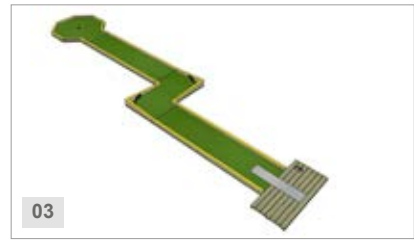

Disegni piste