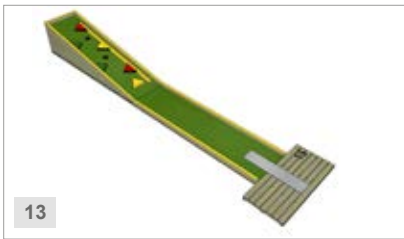

Disegni piste