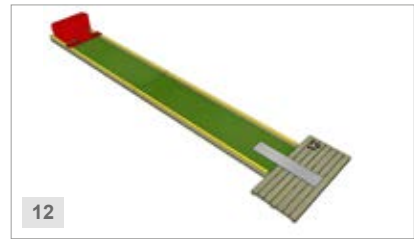

Disegni piste