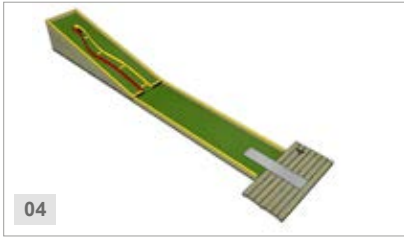

Disegni piste