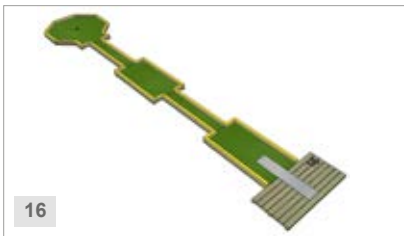

Disegni piste