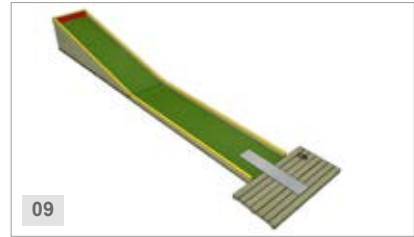

Disegni piste