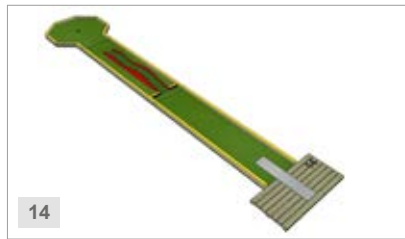

Disegni piste