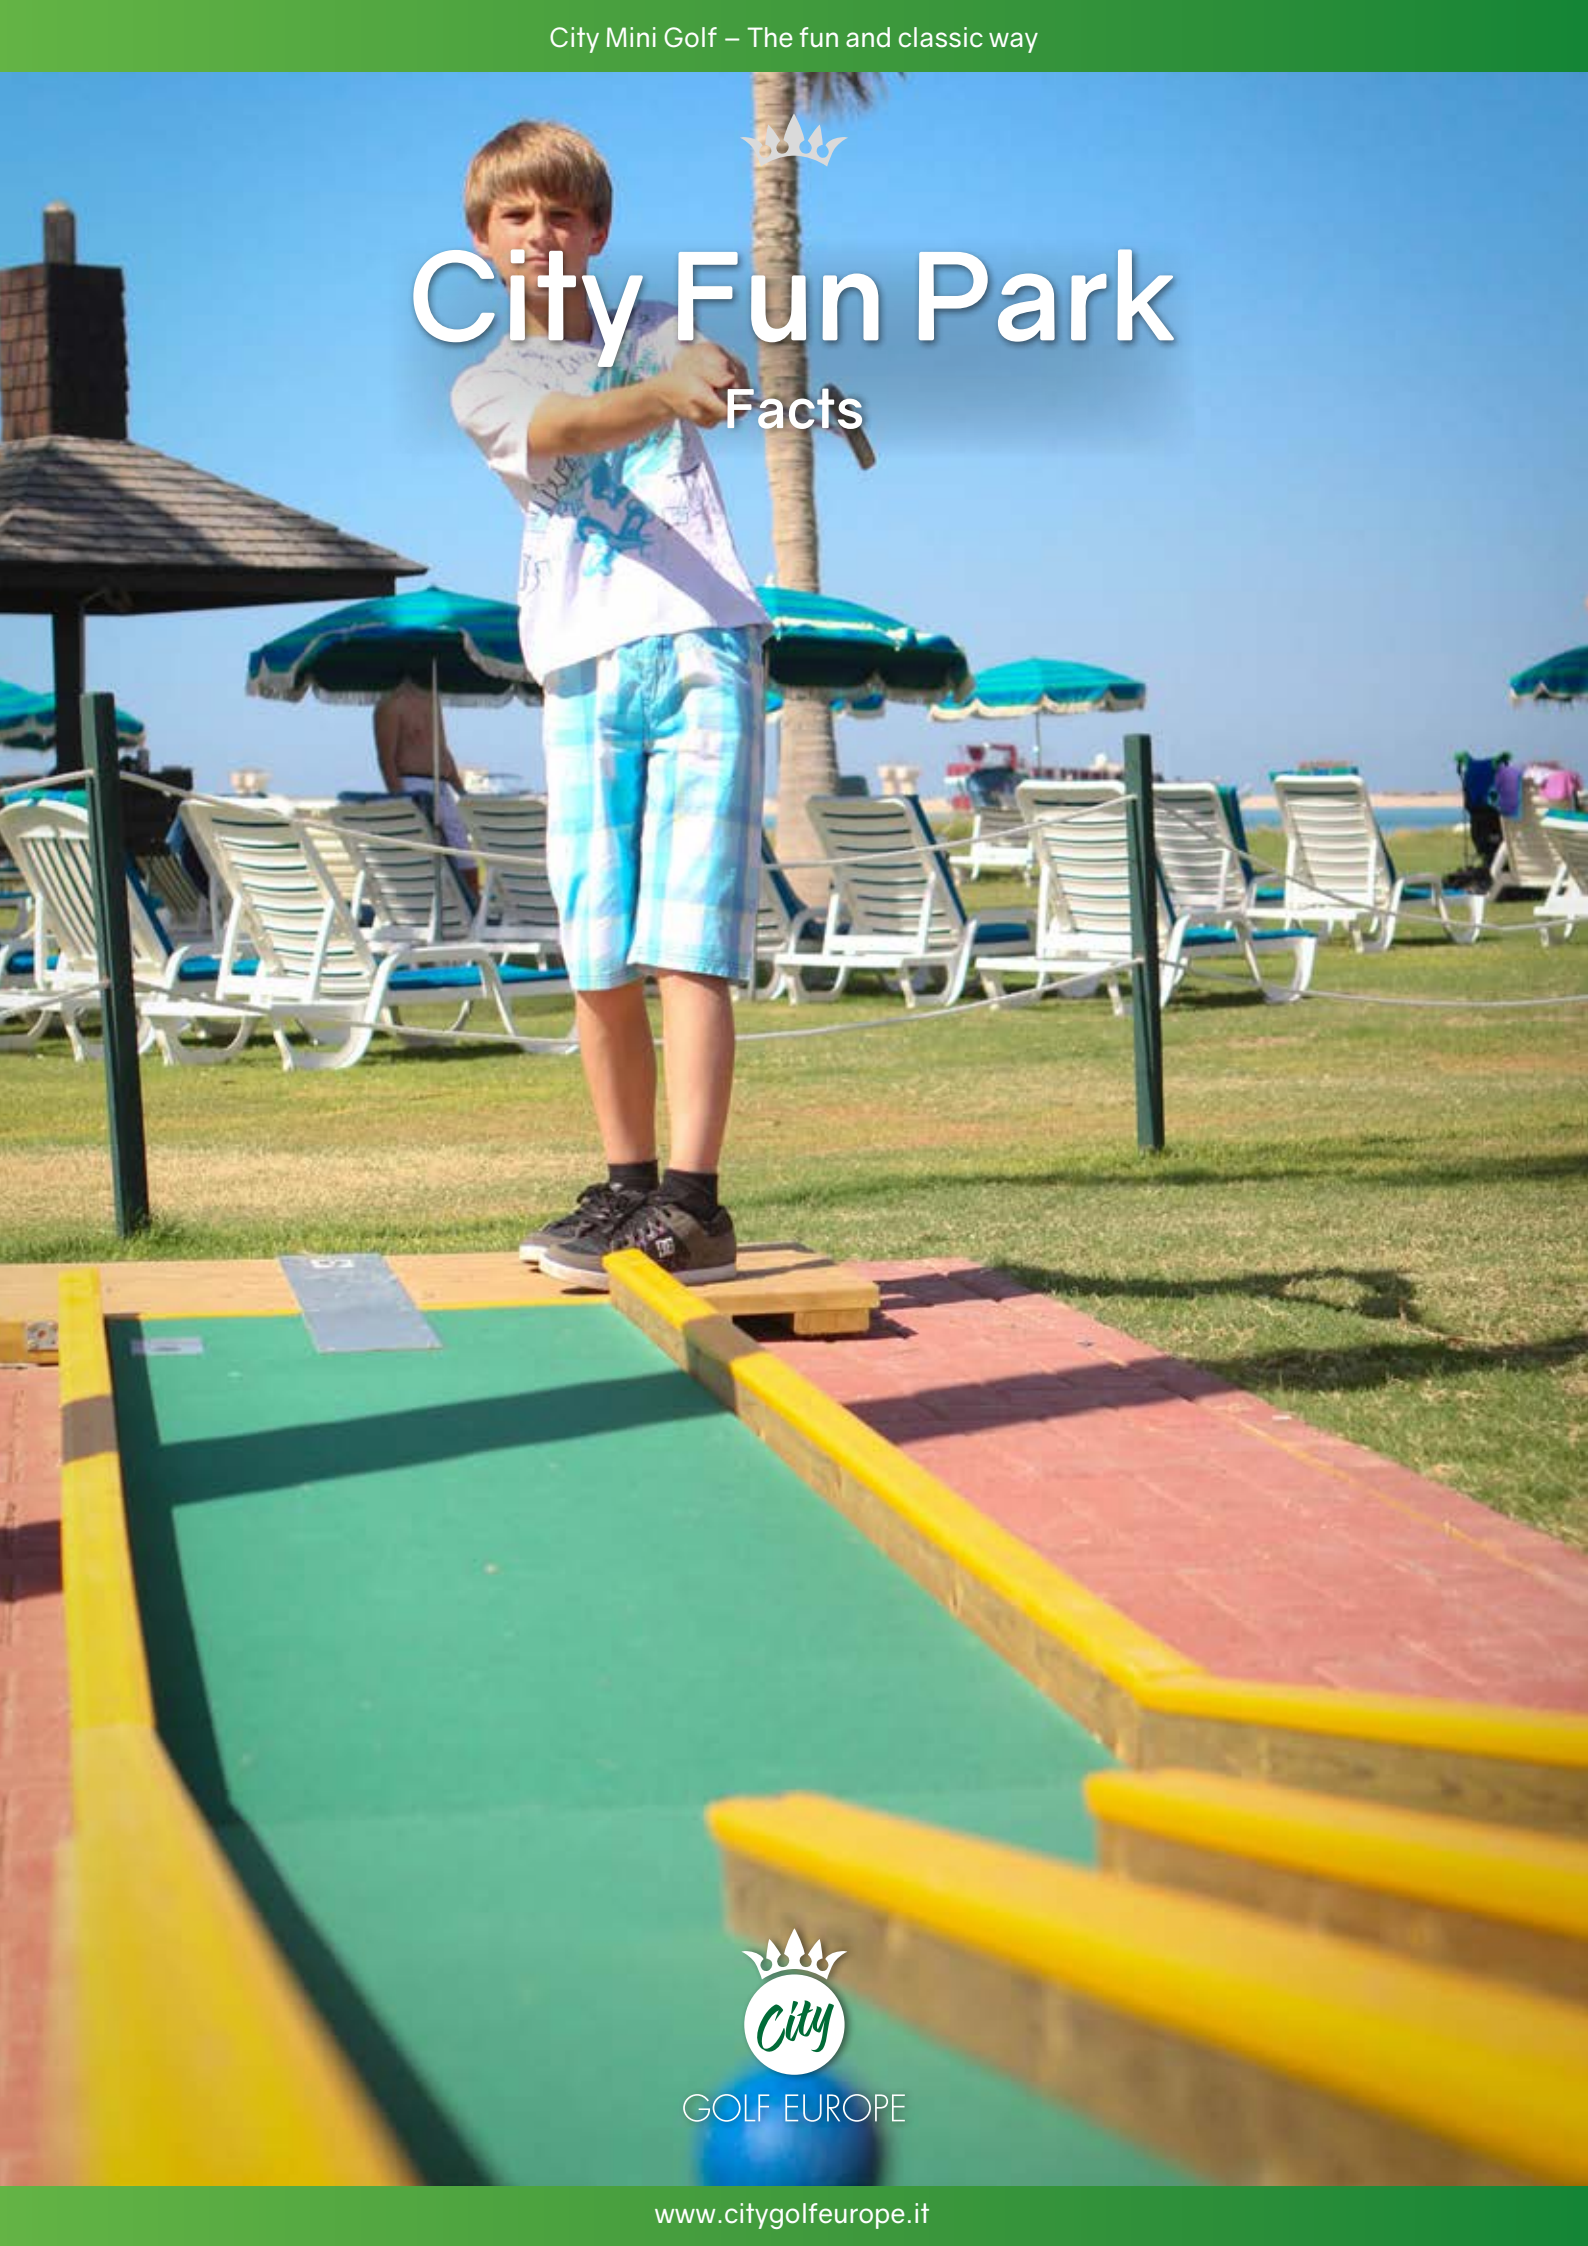

City Fun Park

Facts

GOLF EUROPE

City Fun Park

Se stai pensando a un minigolf per tutta la famiglia l'ideale è il City Fun Park. Questo è il nostro minigolf più apprezzato perché include già alcuni dei nostri Crazy Obstacles.

Al fine di rendere ancor più accattivanti le piste City Fun Park, abbiamo incluso, come caratteristica standard, alcuni dei nostri apprezzati Crazy Obstacles. Questo rende le piste ancora più gradite dalle famiglie e dai gruppi di giovani giocatori.

Disegni piste

Aggiungi più ostacoli al tuo City Fun Park

Rendi il gioco più avvincente con i nostri divertenti ostacoli.

I nostri ostacoli sono ispirati a temi diversi. Sono dipinti con colori brillanti o realizzati in acciaio inossidabile satinato. Scegli una spirale, un faro, un elefante o altri ostacoli divertenti per arricchire il tuo minigolf e attirare più giocatori.