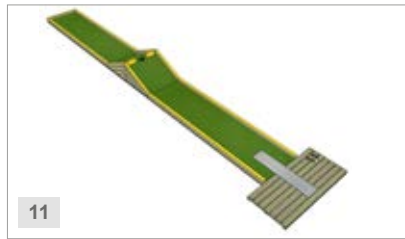

Disegni piste