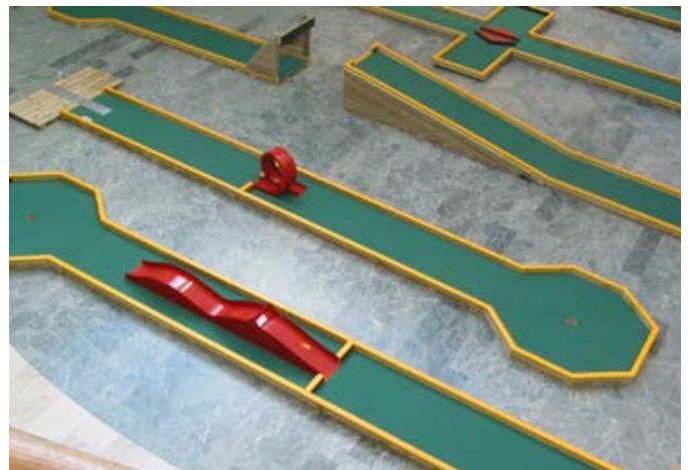

Tappeto verde Golfex, 5 mm.

OSTACOLI

Legno pressato e mordenzato, ricoperto di lastre di metallo

LUNGHEZZA E AMPIEZZA

Lunghezza delle piste.....5,60 - 10,05 m
Lunghezza del canale 0,70 m
Lunghezza della piazzola..... 1,31 m
Lunghezza totale di 9 piste67 m
Lunghezza totale di 12 piste 85 m
Lunghezza totale di 18 piste 127 m

AREA MINIMA

9 buche..... 230 m²
12 buche 300 m²
18 buche..... 450 m²

ACCESSORI INCLUSI

Mazze adulto..... 20
Mazze bambino5
Palline 50
Tavolette segnapunti 25
Cartellini segnapunti..... 1000
Cartellone con regolamento di gioco 1
Cartello segnaletico "Minigol" 1

Disegni piste

Aggiungi più ostacoli al tuo City Fun Park

Rendi il gioco più avvincente con i nostri divertenti ostacoli.

I nostri ostacoli sono ispirati a temi diversi. Sono dipinti con colori brillanti o realizzati in acciaio inossidabile satinato. Scegli una spirale, un faro, un elefante o altri ostacoli divertenti per arricchire il tuo minigolf e attirare più giocatori.