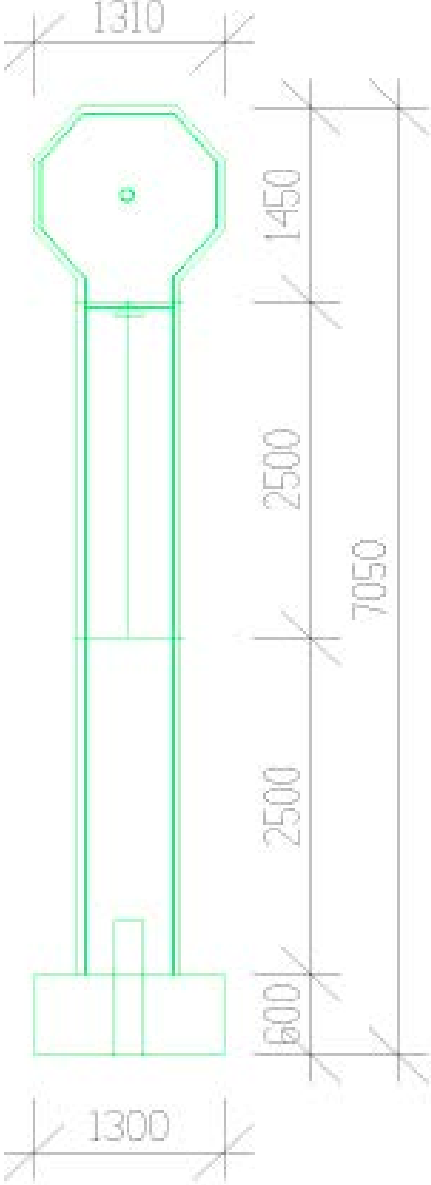

Intercambiabili in legno pressato e mordenzato, ricoperti di lastre di metallo

LUNGHEZZA E AMPIEZZA

Lunghezza delle piste 7,05 m
Larghezza del canale 0,70 m
Larghezza della piazzola 1,31 m
Lunghezza totale, 2 piste 14,1 m

AREA MINIMA

2 buche 40 m²

NUMERO PISTE/PIAZZOLE

2 buche 2 piazzole

Disegni piste

GOLF EUROPE