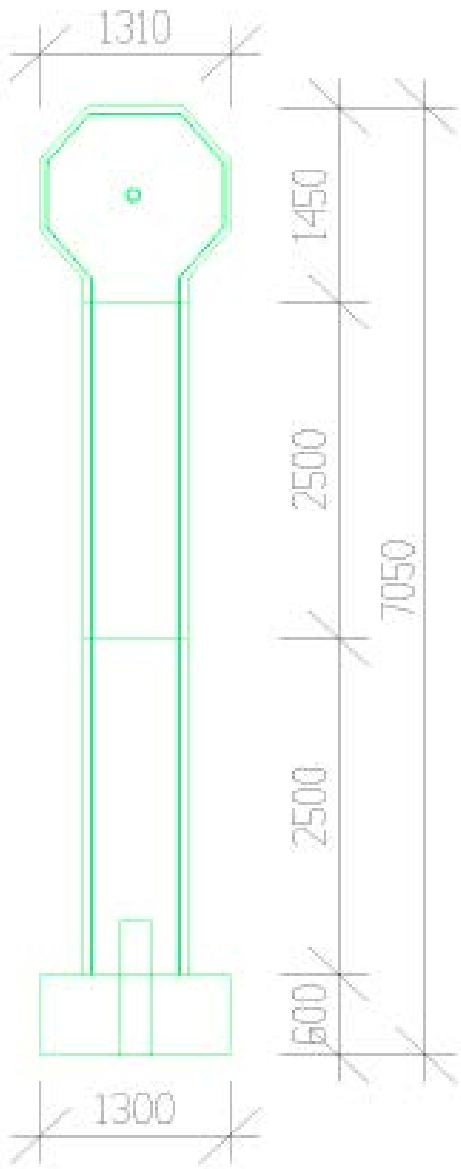

Intercambiabili in legno pressato e mordenzato, ricoperti di lastre di metallo

LUNGHEZZA E AMPIEZZA

Lunghezza delle piste 7,05 m
Larghezza del canale 0,70 m
Larghezza della piazzola 1,31 m
Lunghezza totale, 2 piste 14,1 m

AREA MINIMA

2 buche 40 m²

NUMERO PISTE/PIAZZOLE

2 buche 2 piazzole

Disegni piste

GOLF EUROPE